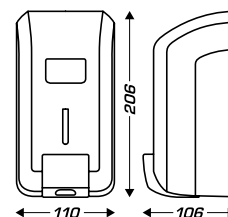

- El uso de jabón de espuma optimiza el rendimiento : la capacidad del depósito es de 3 000 dosis (4 000 dosis/litro)
- La dosis de este sistema es de 0,25 ml 4 a 8 veces inferior al consumo clásico de la válvula de gel
- La consistencia de la mousse minimise la consommation d'eau jusqu'à 50%
- Le réservoir réutilisable limite les emballages inutiles

8 44 732

CARACTERÍSTICAS TÉCNICAS

- Capacidad : 700 ml
- Material : ABS
- Visor de nivel
- Cierre con llave
- Conforme a la norma HACCP
- GARANTIA 2 AÑOS

REF.	DESCRIPCIÓN	UL ¹
8 44 478	Cleanline espuma blanca	24
8 44 732	Cleanline espuma plateada	24