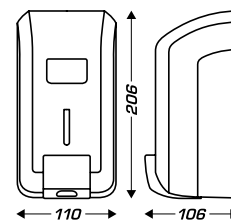

8 44 479

8 44 731

CODO DE METAL

8 44 972

REDUCTOR DE CAUDAL

REF.	DESCRIPCIÓN	UL <sup>1</sup>
8 44 479	Cleanline gel blanca	24
8 44 731	Cleanline gel plateada	24
8 44 972	Cleanline gel con codo de metal	24