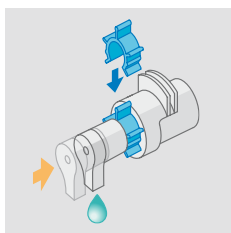

### CARACTERÍSTICAS TÉCNICAS

- Capacidad : 700 ml (350 a 700 dosis)
- Compatible con gel hidroalcohólico
- Depósito extraíble para facilitar la limpieza
- Material : ABS
- Caudal : de 0,5 ml a 1 ml por presión
- Indicador de nivel
- Cierre con llave
- Conforme a la norma HACCP
- Garantía de 2 años

8 44 479

8 44 731

CODO DE METAL

8 44 972

REDUCTOR DE CAUDAL

REF.	DESCRIPCIÓN	UL <sup>1</sup>
8 44 479	Cleanline gel blanca	24
8 44 731	Cleanline gel plateada	24
8 44 972	Cleanline gel con codo de metal	24