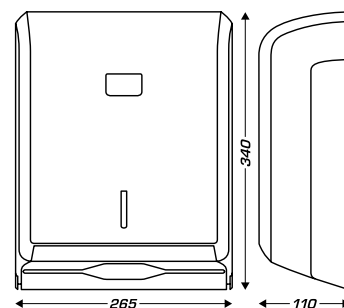

### CARACTERÍSTICAS TÉCNICAS

- Carcasa ABS blanco - Chasis ABS gris
- Capacidad : 400 a 600 toallas
- Visor de nivel de papel
- 4 puntos de fijación

8 99 604

8 99 604

REF.	DESCRIPCIÓN	UL <sup>1</sup>
8 99 604	Toallero Cleanline ABS blanco	8
8 99 733	Toallero Cleanline ABS plateado	8