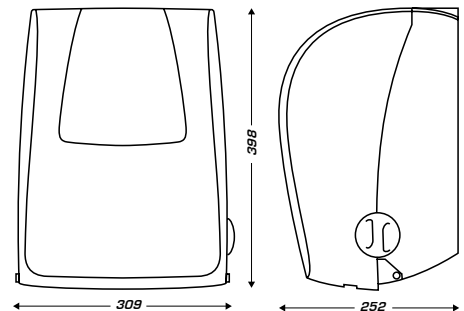

CLEANTECH

CLEANTECH AUTOCUT MANUAL

- ▶ Máxima higiene
- ▶ Fácil reposición de papel
- ▶ Corte de papel sin esfuerzo
- ▶ Cierre de seguridad con llave

CARACTERÍSTICAS TÉCNICAS

- Carcasa ABS blanca - Chasis ABS gris
- Capacidad:
 - diámetro máximo : 216 mm
 - longitud máxima : 210 mm
 - Diámetro del mandril adaptable : de 38 mm a 51 mm
- Peso : 3 kg

MEDIDAS DE LOS ROLLOS COMPATIBLES

REF.	DESCRIPCIÓN	UL ¹
8 99 845	CLEANTECH	6