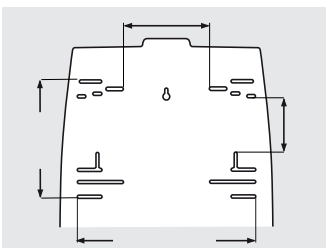

CLEANTECH

CLEANTECH AUTOCUT MANUAL

- ▶ Máxima higiene
- ▶ Fácil reposición de papel
- ▶ Corte de papel sin esfuerzo
- ▶ Cierre de seguridad con llave

CARACTERÍSTICAS TÉCNICAS

- Carcasa ABS blanca - Chasis ABS gris
- Capacidad:
 - diámetro máximo : 216 mm
 - longitud máxima : 210 mm
 - Diámetro del mandril adaptable : de 38 mm a 51 mm
- Peso : 3 kg

MEDIDAS DE LOS ROLLOS COMPATIBLES

REF.	DESCRIPCIÓN	UL ¹
8 99 845	CLEANTECH	6