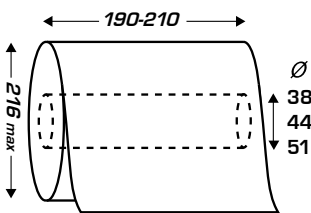

CLEANTECH

CLEANTECH AUTOCUT MANUAL

- ▶ Máxima higiene
- ▶ Fácil reposición de papel
- ▶ Corte de papel sin esfuerzo
- ▶ Cierre de seguridad con llave

CARACTERÍSTICAS TÉCNICAS

- Carcasa ABS blanca - Chasis ABS gris
- Capacidad:
 - diámetro máximo : 216 mm
 - longitud máxima : 210 mm
 - Diámetro del mandril adaptable : de 38 mm a 51 mm
- Peso : 3 kg

MEDIDAS DE LOS ROLLOS COMPATIBLES

REF.	DESCRIPCIÓN	UL ¹
8 99 845	CLEANTECH	6