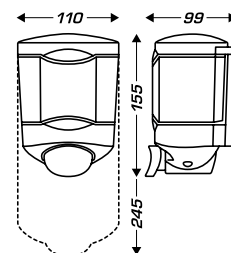

CRYSTAL

DISPENSADOR DE JABÓN

- ▶ Válvula de silicona
- ▶ 2 capacidades : 450 y 1 000 ml
- ▶ 2 sistemas de funcionamiento: pulsador o codo
- ▶ Depósito extraíble

CARACTERÍSTICAS TÉCNICAS

- Compatible con gel hidroalcohólico
- Material : ABS
- Caudal: 1 ml por pulsación
- Conforme a la norma HACCP
- GARANTÍA 1 AÑO

REF.	DESCRIPCIÓN	UL ¹
8 44 098	Crystal 450 ml pulsador anónima	32
8 44 099	Crystal 450 ml codo	32
8 44 102	Crystal 1 000 ml pulsador anónima	24
8 44 103	Crystal 1 000 ml codo	24